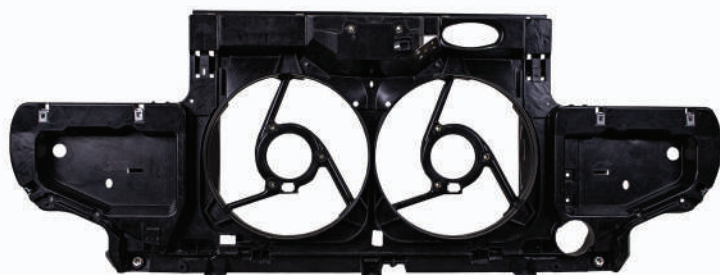

سرو صنعت سپاهان
Sarv Sanat Sepahan

سرو صنعت سپاهان اولین تولیدکننده همزمان قطعات پلیمری، کامپوزیت و فلزی بدنه خودرو در ایران

لیست محصولات شرکت سرو صنعت سپاهان

قطعات کامپوزیتی

نوع خودرو	نام کالا	کد کالا	ردیف
۴۰۵	سینی فن پژو ۴۰۵ کامپوزیت (فایبر گلاس)	۲۲۰۲۰۰۱	۱
سمند	سینی فن سمند کامپوزیت (فایبر گلاس)	۲۲۰۲۰۰۲	۲
دنا +	سینی فن دنا پلاس توربو شارژ	۲۲۰۲۰۰۵	۳
دنا	سینی فن دنا کامپوزیت (فایبر گلاس)	۲۲۰۲۰۰۶	۴
آریسان	سینی فن آریسان کامپوزیت (فایبر گلاس)	۲۲۰۲۰۰۹	۵