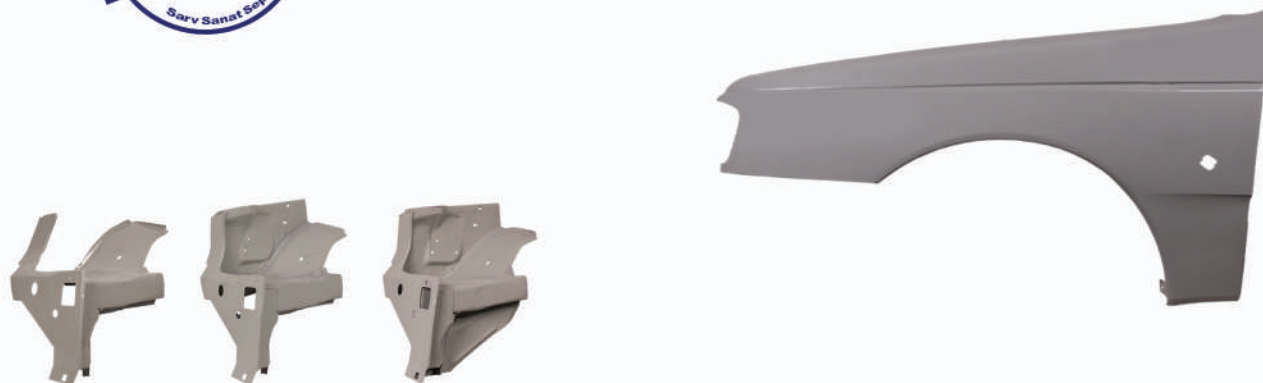

لیست محصولات شرکت سرو صنعت سپاهان

قطعات فلزی پژو 405

ردیف	کد کالا	نام کالا	نوع خودرو
۱	۲۳۰۱۰۰۷	درب موتور پژو ۴۰۵ با آستر	پژو ۴۰۵
۲	۲۳۰۱۰۰۸	درب موتور پژو ۴۰۵ SLX با آستر	پژو ۴۰۵ SLX
۳	۲۳۰۱۰۰۹	کلگیر جلو پژو ۴۰۵ با جای راهنما با آستر - چپ	پژو ۴۰۵
۴	۲۳۰۱۰۱۰	کلگیر جلو پژو ۴۰۵ با جای راهنما با آستر - راست	پژو ۴۰۵
۵	۲۳۰۱۰۱۵	کلگیر جلو پژو ۴۰۵ بدون جای راهنما با آستر - راست	پژو ۴۰۵
۶	۲۳۰۱۰۱۶	کلگیر جلو پژو ۴۰۵ بدون جای راهنما با آستر - چپ	پژو ۴۰۵
۷	۲۳۰۱۰۲۳	دیاق فلزی سپر جلو پژو ۴۰۵ (تیرک فلزی)	پژو ۴۰۵
۸	۲۳۰۱۰۲۴	رکاب پژو ۴۰۵ با آستر چپ	پژو ۴۰۵
۹	۲۳۰۱۰۲۵	رکاب پژو ۴۰۵ با آستر راست	پژو ۴۰۵
۱۰	۲۳۰۱۰۲۶	نیم شاسی ۳ تکه جلو پژو ۴۰۵ راست	پژو ۴۰۵
۱۱	۲۳۰۱۰۲۷	مجموعه سرشاسی ۴ تکه جلو پژو ۴۰۵ راست	پژو ۴۰۵
۱۲	۲۳۰۱۰۲۸	مجموعه کامل سرشاسی ۵ تکه جلو پژو ۴۰۵ راست	پژو ۴۰۵
۱۳	۲۳۰۱۰۲۹	نیم شاسی ۳ تکه جلو پژو ۴۰۵ چپ	پژو ۴۰۵
۱۴	۲۳۰۱۰۳۰	مجموعه سرشاسی ۴ تکه جلو پژو ۴۰۵ چپ	پژو ۴۰۵
۱۵	۲۳۰۱۰۳۱	مجموعه کامل سرشاسی ۵ تکه جلو پژو ۴۰۵ چپ	پژو ۴۰۵
۱۶	۲۳۰۱۰۳۴	هلالی کلگیر عقب پژو ۴۰۵ با آستر چپ	پژو ۴۰۵
۱۷	۲۳۰۱۰۳۵	هلالی کلگیر عقب پژو ۴۰۵ با آستر راست	پژو ۴۰۵
۱۸	۲۳۰۱۰۳۶	درب جلو پژو ۴۰۵ (لولا قدیمی) با آستر - چپ	پژو ۴۰۵
۱۹	۲۳۰۱۰۳۷	درب جلو پژو ۴۰۵ (لولا قدیمی) با آستر - راست	پژو ۴۰۵
۲۰	۲۳۰۱۰۴۰	رام (قوطی) زیر رادیاتور پژو ۴۰۵ با آستر	پژو ۴۰۵
۲۱	۲۳۰۱۰۴۱	سینی لچکی پشت چراغ پژو ۴۰۵ چپ	پژو ۴۰۵
۲۲	۲۳۰۱۰۴۲	سینی لچکی پشت چراغ پژو ۴۰۵ راست	پژو ۴۰۵

تلفن دفتر مرکزی: ۰۲۱-۸۸۳۲۵۹۸۰-۹۰