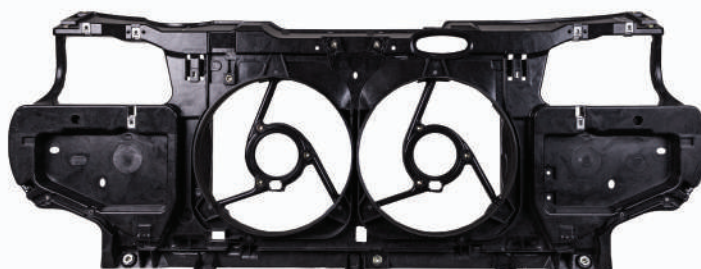

سرو صنعت سپاهان
Sarv Sanat Sepahan

سرو صنعت سپاهان اولین تولیدکننده همزمان قطعات پلیمری، کامپوزیت و فلزی بدنه خودرو در ایران

لیست محصولات شرکت سرو صنعت سپاهان

قطعات کامپوزیتی

نوع خودرو	نام کالا	کد کالا	ردیف
۴۰۵	سینی فن پژو ۴۰۵ کامپوزیت (فایبر گلاس)	۲۲۰۲۰۰۱	۱
سمند	سینی فن سمند کامپوزیت (فایبر گلاس)	۲۲۰۲۰۰۲	۲
دنا +	سینی فن دنا پلاس توربو شارژ	۲۲۰۲۰۰۵	۳
دنا	سینی فن دنا کامپوزیت (فایبر گلاس)	۲۲۰۲۰۰۶	۴
آریسان	سینی فن آریسان کامپوزیت (فایبر گلاس)	۲۲۰۲۰۰۹	۵