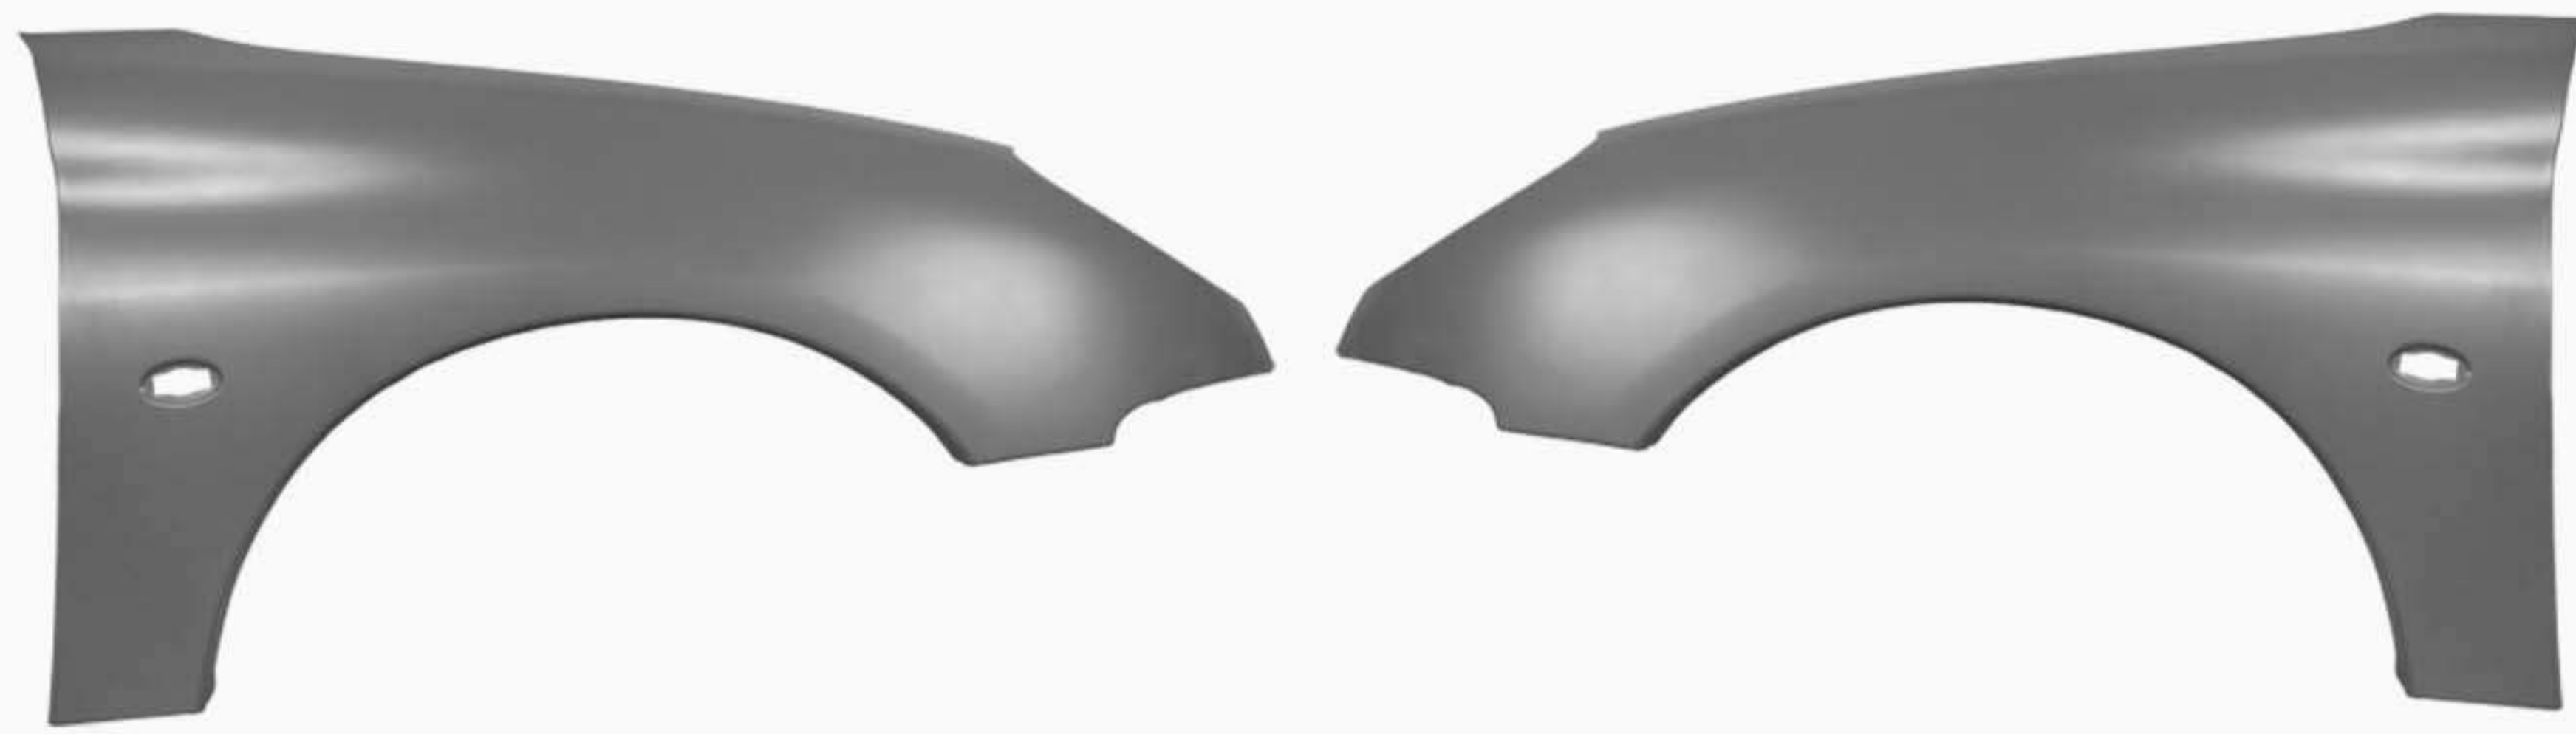

لیست محصولات شرکت سرو صنعت سپاهان

قطعات فلزی ساین

ردیف	کد کالا	نام کالا	نوع خودرو
۱	۲۳۰۹۰۰۵	رام (قوطی) زیر رادیاتور ساین با پیچ با آستر	ساین

لیست محصولات شرکت سرو صنعت سپاهان

قطعات فلزی پژو 206

نوع خودرو	نام کالا	کد کالا	ردیف
پژو 206	درب موتور پژو 206 آستر ارتشی	2303004	1
پژو 206	گلگیر جلو پژو 206 با آستر ارتشی - چپ	2303005	2
پژو 206	گلگیر جلو پژو 206 با آستر ارتشی - راست	2303006	3
پژو 206	رکاب فلزی پژو 206 با آستر ارتشی - راست	2303007	4
پژو 206	رکاب فلزی پژو 206 با آستر ارتشی - چپ	2303008	5
پژو 206	رام زیر رادیاتور پژو 206 با آستر	2303017	6