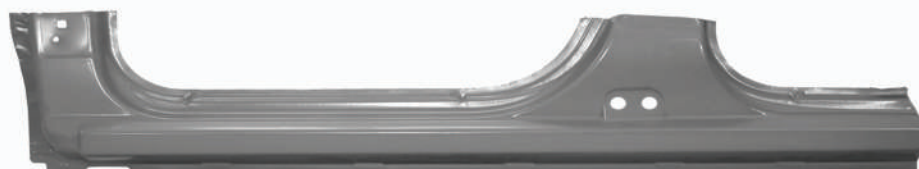

لیست محصولات شرکت سرو صنعت سپاهان

قطعات فلزی رنو L90

نوع خودرو	نام کالا	کد کالا	ردیف
L90	سرشاسی جلو L90 کوتاه- راست	۲۳۰۶۰۰۱	۱
L90	سرشاسی جلو L90 کوتاه- چپ	۲۳۰۶۰۰۲	۲
L90	رکاب L90 با آستر- راست	۲۳۰۶۰۰۳	۳
L90	رکاب L90 با آستر- چپ	۲۳۰۶۰۰۴	۴
L90	سرشاسی جلو L90 بلند- راست	۲۳۰۶۰۰۹	۵
L90	سرشاسی جلو L90 بلند- چپ	۲۳۰۶۰۱۰	۶