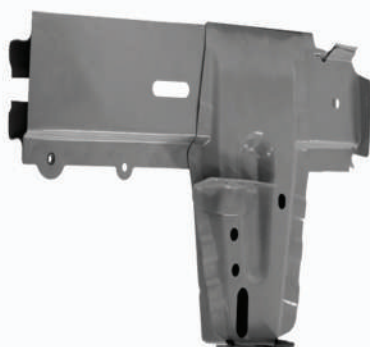

لیست محصولات شرکت سرو صنعت سپاهان

قطعات فلزی رنو L90

نوع خودرو	نام کالا	کد کالا	ردیف
L90	سرشاسی جلو L90 کوتاه- راست	۲۳۰۶۰۰۱	۱
L90	سرشاسی جلو L90 کوتاه- چپ	۲۳۰۶۰۰۲	۲
L90	رکاب L90 با آستر- راست	۲۳۰۶۰۰۳	۳
L90	رکاب L90 با آستر- چپ	۲۳۰۶۰۰۴	۴
L90	سرشاسی جلو L90 بلند- راست	۲۳۰۶۰۰۹	۵
L90	سرشاسی جلو L90 بلند- چپ	۲۳۰۶۰۱۰	۶