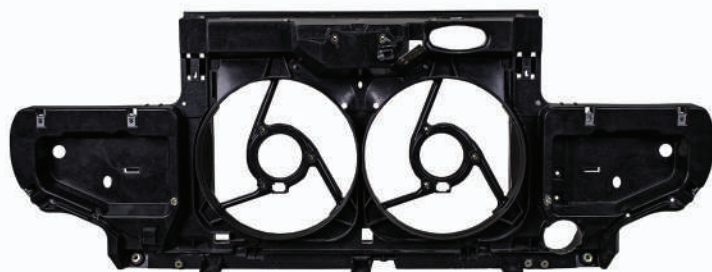

سرو صنعت سپاهان
Sarv Sanat Sepahan

سرو صنعت سپاهان اولین تولیدکننده همزمان قطعات پلیمری، کامپوزیت و فلزی بدنه خودرو در ایران

لیست محصولات شرکت سرو صنعت سپاهان

قطعات کامپوزیتی

نوع خودرو	نام کالا	کد کالا	ردیف
۴۰۵	سینی فن پژو ۴۰۵ کامپوزیت (فایبر گلاس)	۲۲۰۲۰۰۱	۱
سمند	سینی فن سمند کامپوزیت (فایبر گلاس)	۲۲۰۲۰۰۲	۲
دنا +	سینی فن دنا پلاس توربو شارژ	۲۲۰۲۰۰۵	۳
دنا	سینی فن دنا کامپوزیت (فایبر گلاس)	۲۲۰۲۰۰۶	۴
آریسان	سینی فن آریسان کامپوزیت (فایبر گلاس)	۲۲۰۲۰۰۹	۵