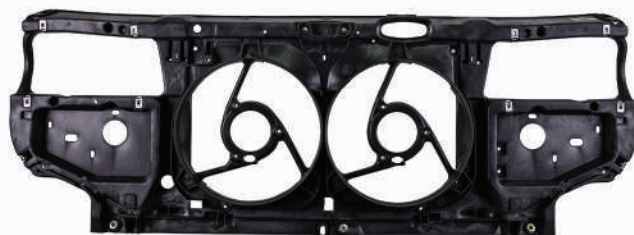

سرو صنعت سپاهان
Sarv Sanat Sepahan

سرو صنعت سپاهان اولین تولیدکننده همزمان قطعات پلیمری، کامپوزیت و فلزی بدنه خودرو در ایران

لیست محصولات شرکت سرو صنعت سپاهان

قطعات کامپوزیتی

نوع خودرو	نام کالا	کد کالا	ردیف
۴۰۵	سینی فن پژو ۴۰۵ کامپوزیت (فایبر گلاس)	۲۲۰۲۰۰۱	۱
سمند	سینی فن سمند کامپوزیت (فایبر گلاس)	۲۲۰۲۰۰۲	۲
دنا +	سینی فن دنا پلاس توربو شارژ	۲۲۰۲۰۰۵	۳
دنا	سینی فن دنا کامپوزیت (فایبر گلاس)	۲۲۰۲۰۰۶	۴
آریسان	سینی فن آریسان کامپوزیت (فایبر گلاس)	۲۲۰۲۰۰۹	۵